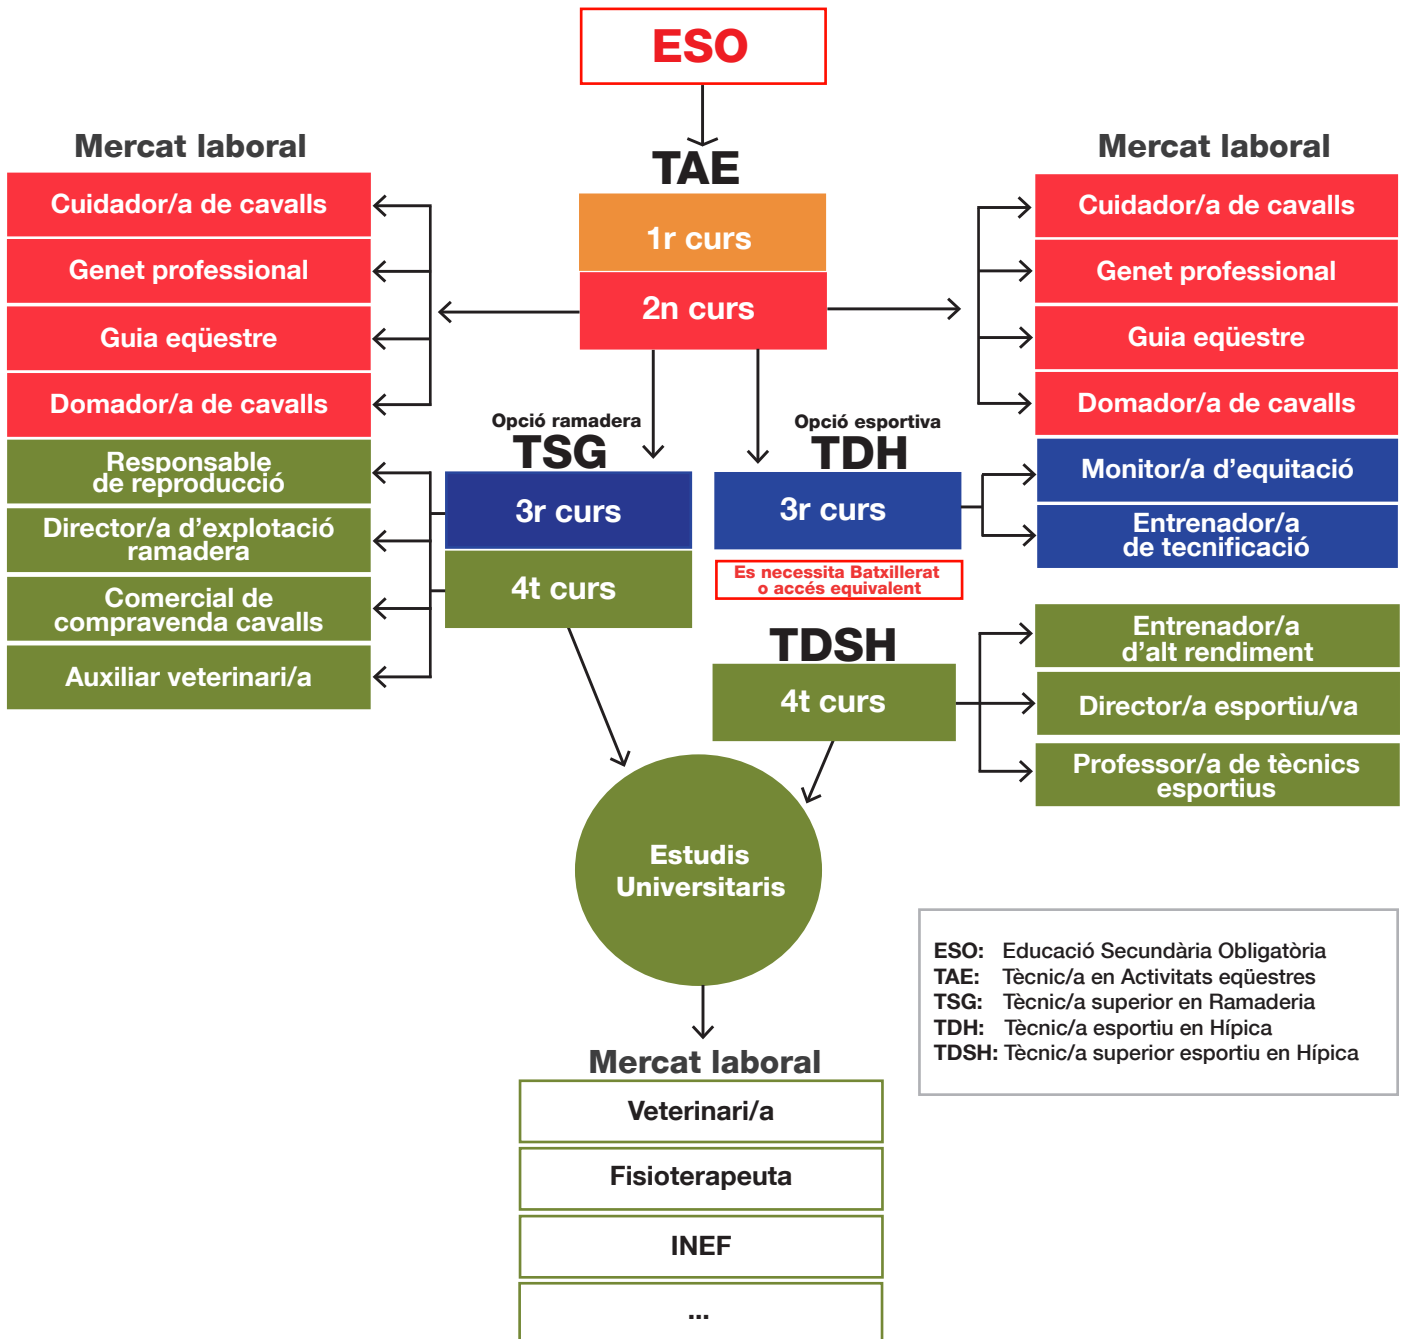

Hípica

Ensenyaments esportius

Itineraris curriculars carrera professional eqüestre

ESO: Educació Secundària Obligatòria
TAE: Tècnic/a en Activitats eqüestres
TSG: Tècnic/a superior en Ramaderia
TDH: Tècnic/a esportiu en Hípica
TDSH: Tècnic/a superior esportiu en Hípica